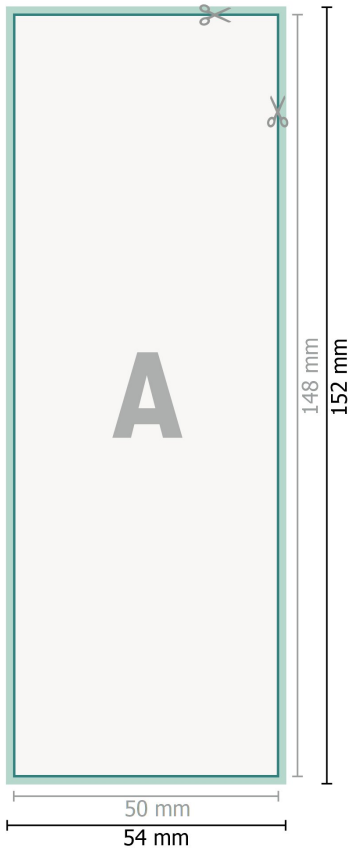

Adhesivos YUPOTako, A6 medio

**Formato de datos (incl. 2 mm sangrado):**

5,4 x 15,2 cm

sangrado:

2 mm

Formato final:

5 x 14,8 cm

Distancia de seguridad:

4 mm

distancia de los textos/información hasta el borde del formato final.

Esto evita el corte indeseado.

Explicación de los símbolos

 Sangrado

 Dirección de lectura

 Formato final

 Formato de datos

 Aquí cortamos/troquelamos tu producto

Por favor, ten en cuenta que:

Has de aplicar el margen suplementario y la distancia de seguridad según lo indicado.

Los colores del fondo, las imágenes o las gráficas se han de aplicar hasta el borde del formato de datos.