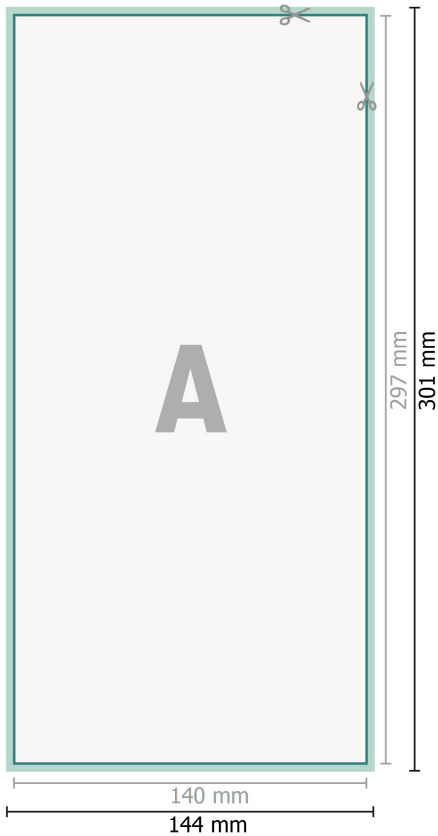

Adhesivos YUPOTako, 1/3 A3

Formato de datos (incl. 2 mm sangrado):

14,4 x 30,1 cm

sangrado:

2 mm

Formato final:

14 x 29,7 cm

Distancia de seguridad:

4 mm

distancia de los textos/información hasta el borde del formato final.

Esto evita el corte indeseado.

Explicación de los símbolos

-  Sangrado
-  Dirección de lectura
-  Formato final
-  Formato de datos
-  Aquí cortamos/troquelamos tu producto

Por favor, ten en cuenta que:

Has de aplicar el margen suplementario y la distancia de seguridad según lo indicado.

Los colores del fondo, las imágenes o las gráficas se han de aplicar hasta el borde del formato de datos.