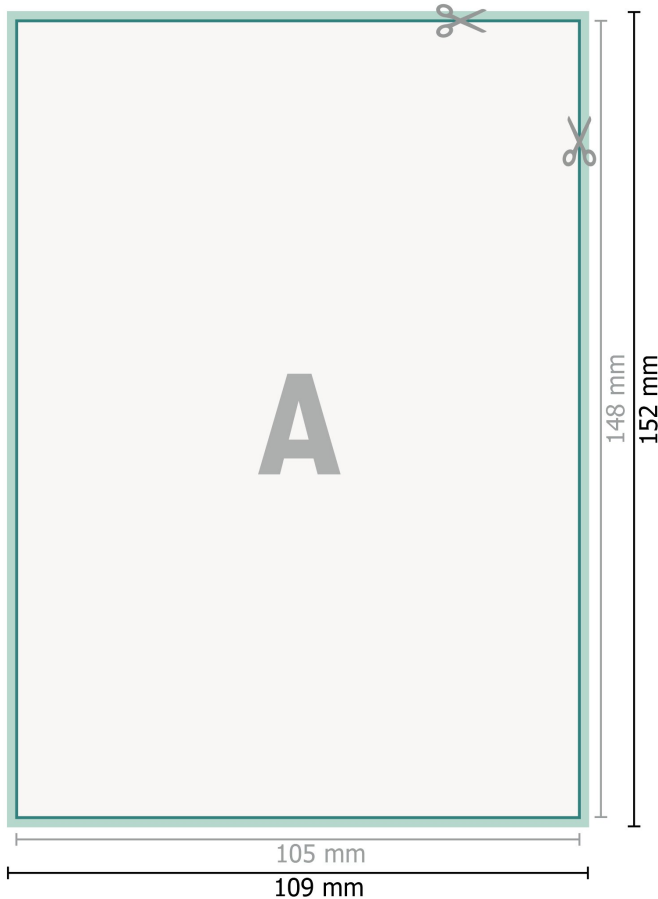

Adhesivos YUPOTako, A6

Formato de datos (incl. 2 mm sangrado):

10,9 x 15,2 cm

sangrado:

2 mm

Formato final:

10,5 x 14,8 cm

Distancia de seguridad:

4 mm

distancia de los textos/información hasta el borde del formato final.

Esto evita el corte indeseado.

Explicación de los símbolos

 Sangrado

 Dirección de lectura

 Formato final

 Formato de datos

 Aquí cortamos/troquelamos tu producto

Por favor, ten en cuenta que:

Has de aplicar el margen suplementario y la distancia de seguridad según lo indicado.

Los colores del fondo, las imágenes o las gráficas se han de aplicar hasta el borde del formato de datos.