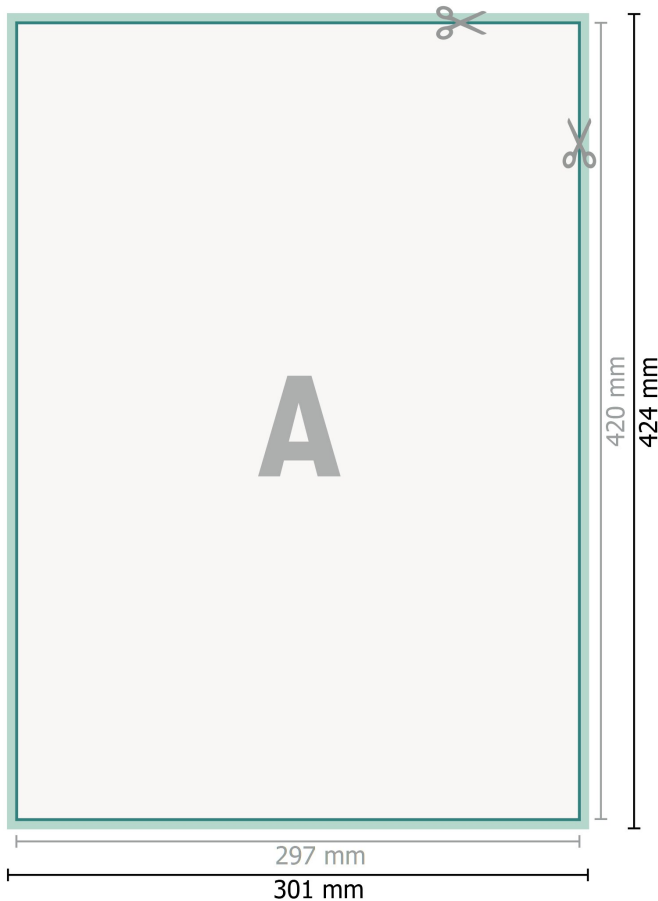

Adhesivos YUPOTako, A3

**Formato de datos (incl. 2 mm sangrado):**

30,1 x 42,4 cm

sangrado:

2 mm

Formato final:

29,7 x 42 cm

Distancia de seguridad:

4 mm

distancia de los textos/información hasta el borde del formato final.

Esto evita el corte indeseado.

Explicación de los símbolos

 Sangrado

 Dirección de lectura

 Formato final

 Formato de datos

 Aquí cortamos/troquelamos tu producto

Por favor, ten en cuenta que:

Has de aplicar el margen suplementario y la distancia de seguridad según lo indicado.

Los colores del fondo, las imágenes o las gráficas se han de aplicar hasta el borde del formato de datos.