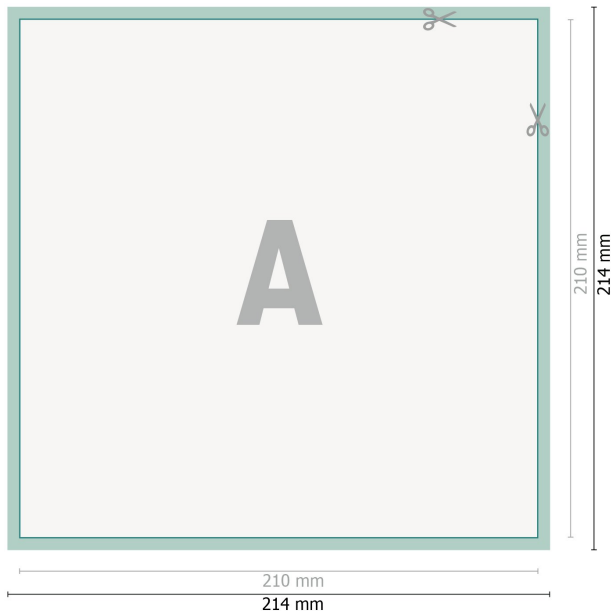

Adhesivos para ventanas, A4-cuadrado

**Formato de datos (incl. 2 mm sangrado):**

21,4 x 21,4 cm

sangrado:

2 mm

Formato final:

21 x 21 cm

Distancia de seguridad:

4 mm

distancia de los textos/información hasta el borde del formato final.

Esto evita el corte indeseado.

Explicación de los símbolos

 Sangrado

 Dirección de lectura

 Formato final

 Formato de datos