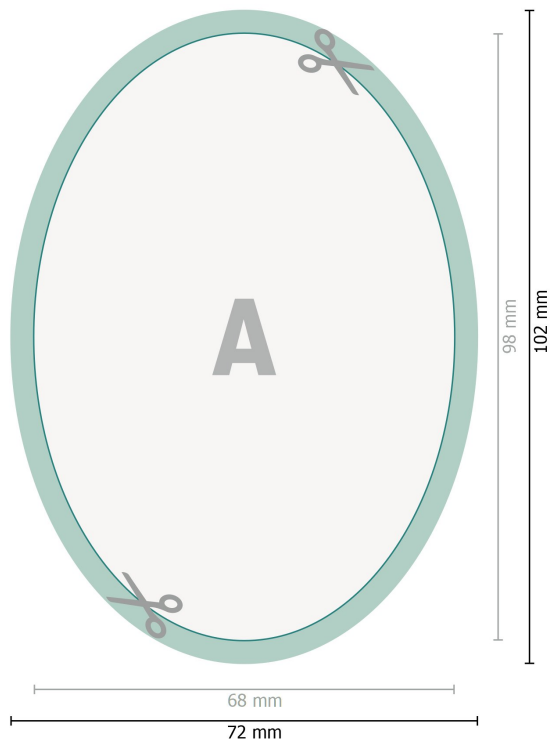

Adhesivos para ventanas, ovalado, 6,8 x 9,8 cm

**Formato de datos (incl. 2 mm sangrado):**

7,2 x 10,2 cm

sangrado:

2 mm

Formato final:

6,8 x 9,8 cm

Distancia de seguridad:

4 mm

distancia de los textos/información hasta el borde del formato final.

Esto evita el corte indeseado.

Explicación de los símbolos

 Sangrado

 Dirección de lectura

 Formato final

 Formato de datos

 Aquí cortamos/troquelamos tu producto

Por favor, ten en cuenta que:

Has de aplicar el margen suplementario y la distancia de seguridad según lo indicado.

Los colores del fondo, las imágenes o las gráficas se han de aplicar hasta el borde del formato de datos.