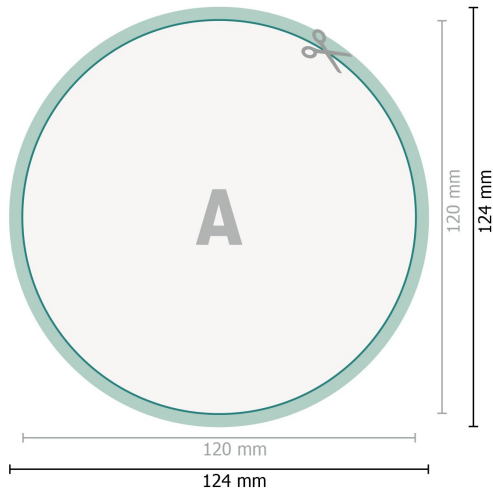

## Adhesivos para ventanas, redondo, 12 cm

**Formato de datos (incl. 2 mm sangrado):**

12,4 x 12,4 cm

**sangrado:**

2 mm

**Formato final:**

12 x 12 cm

**Distancia de seguridad:**

4 mm

distancia de los textos/información hasta el borde del formato final.

Esto evita el corte indeseado.

**Explicación de los símbolos**

 Sangrado

 Dirección de lectura

 Formato final

 Formato de datos