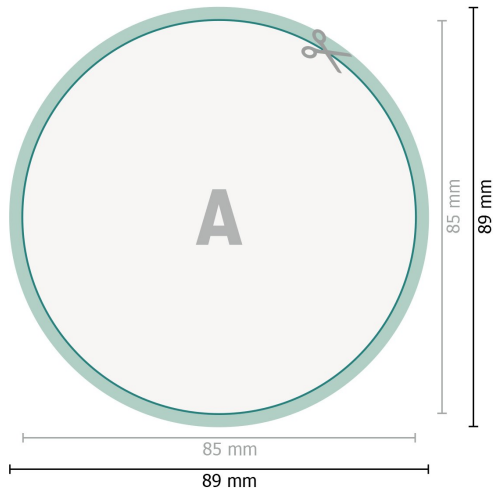

Adhesivos para ventanas, redondo, 8,5 cm

**Formato de datos (incl. 2 mm sangrado):**

8,9 x 8,9 cm

sangrado:

2 mm

Formato final:

8,5 x 8,5 cm

Distancia de seguridad:

4 mm

distancia de los textos/información hasta el borde del formato final.

Esto evita el corte indeseado.

Explicación de los símbolos

 Sangrado

 Dirección de lectura

 Formato final

 Formato de datos