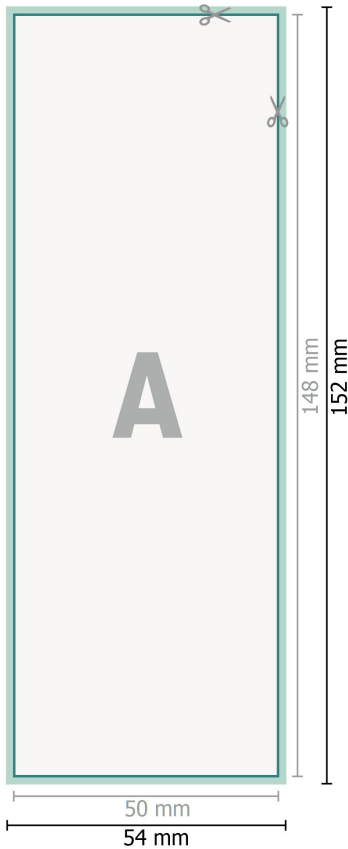

Adhesivos para ventanas, A6 medio

**Formato de datos (incl. 2 mm sangrado):**

5,4 x 15,2 cm

sangrado:

2 mm

Formato final:

5 x 14,8 cm

Distancia de seguridad:

4 mm

distancia de los textos/información hasta el borde del formato final.

Esto evita el corte indeseado.

Explicación de los símbolos

 Sangrado

 Dirección de lectura

 Formato final

 Formato de datos

 Aquí cortamos/troquelamos tu producto

Por favor, ten en cuenta que:

Has de aplicar el margen suplementario y la distancia de seguridad según lo indicado.

Los colores del fondo, las imágenes o las gráficas se han de aplicar hasta el borde del formato de datos.