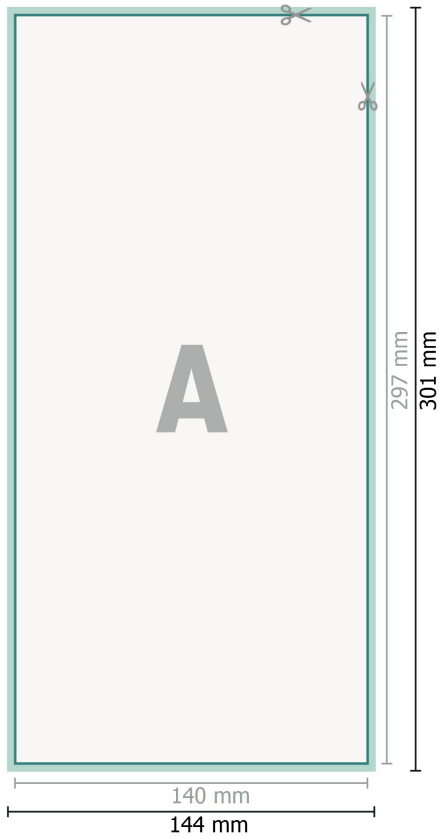

## Adhesivos para ventanas, 1/3 A3

**Formato de datos (incl. 2 mm sangrado):**

14,4 x 30,1 cm

**sangrado:**

2 mm

**Formato final:**

14 x 29,7 cm

**Distancia de seguridad:**

4 mm

distancia de los textos/información hasta el borde del formato final.

Esto evita el corte indeseado.

**Explicación de los símbolos**

-  Sangrado
-  Dirección de lectura
-  Formato final
-  Formato de datos
-  Aquí cortamos/troquelamos tu producto

---

**Por favor, ten en cuenta que:**

Has de aplicar el margen suplementario y la distancia de seguridad según lo indicado.

Los colores del fondo, las imágenes o las gráficas se han de aplicar hasta el borde del formato de datos.