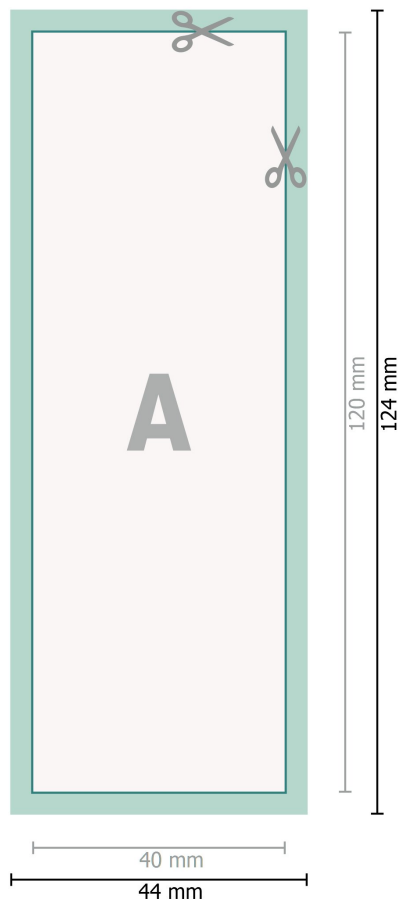

## Adhesivos para ventanas, 4,0 x 12 cm

**Formato de datos (incl. 2 mm sangrado):**

4,4 x 12,4 cm

**sangrado:**

2 mm

**Formato final:**

4 x 12 cm

**Distancia de seguridad:**

4 mm

distancia de los textos/información hasta el borde del formato final.

Esto evita el corte indeseado.

**Explicación de los símbolos**

 Sangrado

 Dirección de lectura

 Formato final

 Formato de datos

 Aquí cortamos/troquelamos tu producto

---

**Por favor, ten en cuenta que:**

Has de aplicar el margen suplementario y la distancia de seguridad según lo indicado.

Los colores del fondo, las imágenes o las gráficas se han de aplicar hasta el borde del formato de datos.