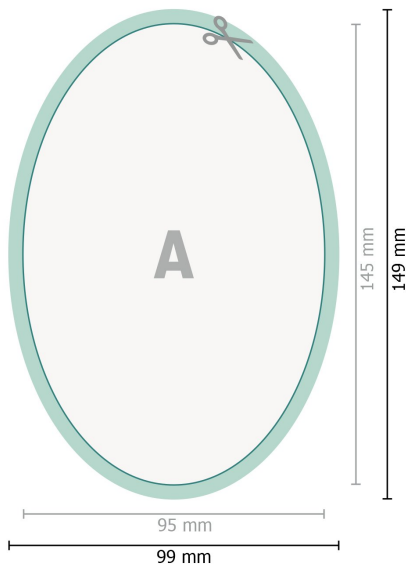

Adhesivos para ventanas, ovalado, 9,5 x 14,5 cm

**Formato de datos (incl. 2 mm sangrado):**

9,9 x 14,9 cm

sangrado:

2 mm

Formato final:

9,5 x 14,5 cm

Distancia de seguridad:

4 mm

distancia de los textos/información hasta el borde del formato final.

Esto evita el corte indeseado.

Explicación de los símbolos

 Sangrado

 Dirección de lectura

 Formato final

 Formato de datos

 Aquí cortamos/troquelamos tu producto

Por favor, ten en cuenta que:

Has de aplicar el margen suplementario y la distancia de seguridad según lo indicado.

Los colores del fondo, las imágenes o las gráficas se han de aplicar hasta el borde del formato de datos.