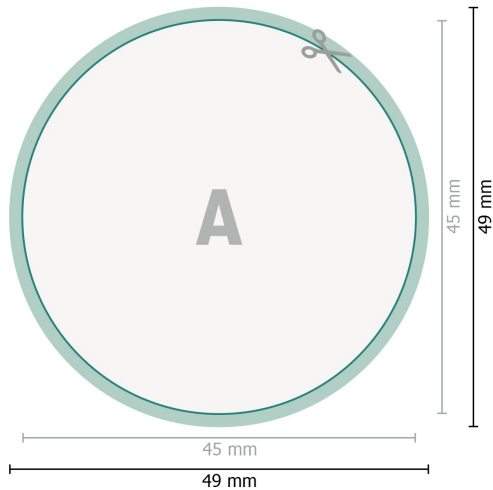

Adhesivos para ventanas, redondo, 4,5 cm

**Formato de datos (incl. 2 mm sangrado):**

4,9 x 4,9 cm

sangrado:

2 mm

Formato final:

4,5 x 4,5 cm

Distancia de seguridad:

4 mm

distancia de los textos/información hasta el borde del formato final.

Esto evita el corte indeseado.

Explicación de los símbolos

 Sangrado

 Dirección de lectura

 Formato final

 Formato de datos