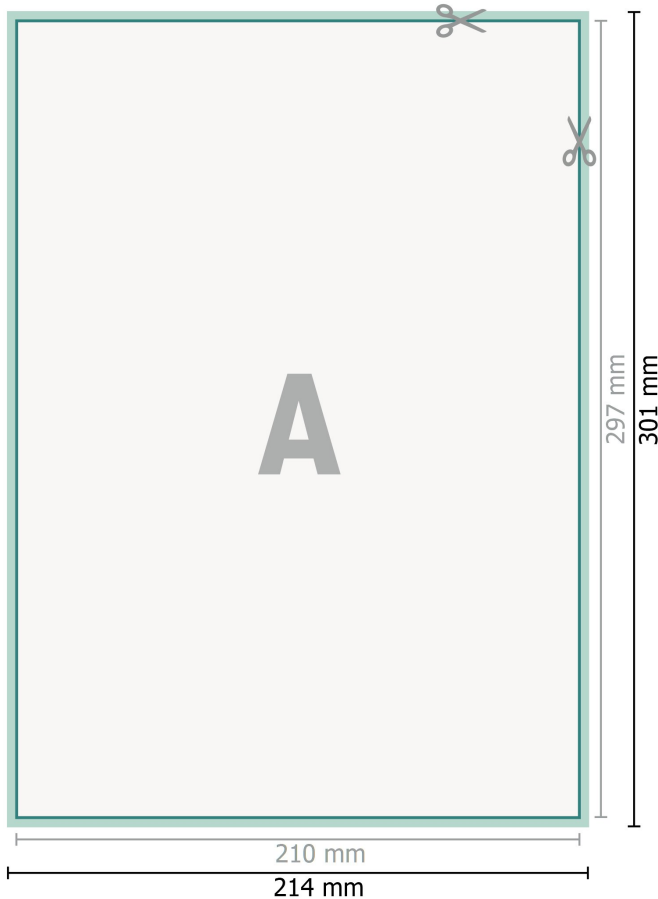

Adhesivos para ventanas, A4

Formato de datos (incl. 2 mm sangrado):

21,4 x 30,1 cm

sangrado:

2 mm

Formato final:

21 x 29,7 cm

Distancia de seguridad:

4 mm

distancia de los textos/información hasta el borde del formato final.

Esto evita el corte indeseado.

Explicación de los símbolos

 Sangrado

 Dirección de lectura

 Formato final

 Formato de datos

 Aquí cortamos/troquelamos tu producto

Por favor, ten en cuenta que:

Has de aplicar el margen suplementario y la distancia de seguridad según lo indicado.

Los colores del fondo, las imágenes o las gráficas se han de aplicar hasta el borde del formato de datos.