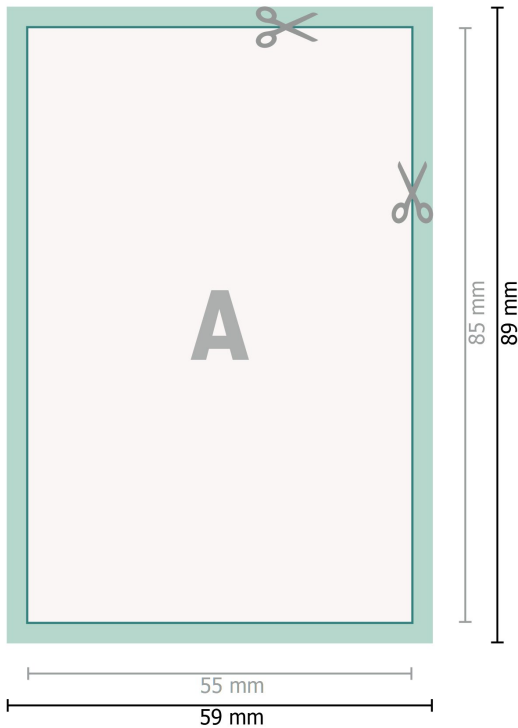

## Adhesivos para ventanas, 5,5 x 8,5 cm

**Formato de datos (incl. 2 mm sangrado):**

5,9 x 8,9 cm

**sangrado:**

2 mm

**Formato final:**

5,5 x 8,5 cm

**Distancia de seguridad:**

4 mm

distancia de los textos/información hasta el borde del formato final.

Esto evita el corte indeseado.

**Explicación de los símbolos**

 Sangrado

 Dirección de lectura

 Formato final

 Formato de datos

 Aquí cortamos/troquelamos tu producto

---

**Por favor, ten en cuenta que:**

Has de aplicar el margen suplementario y la distancia de seguridad según lo indicado.

Los colores del fondo, las imágenes o las gráficas se han de aplicar hasta el borde del formato de datos.