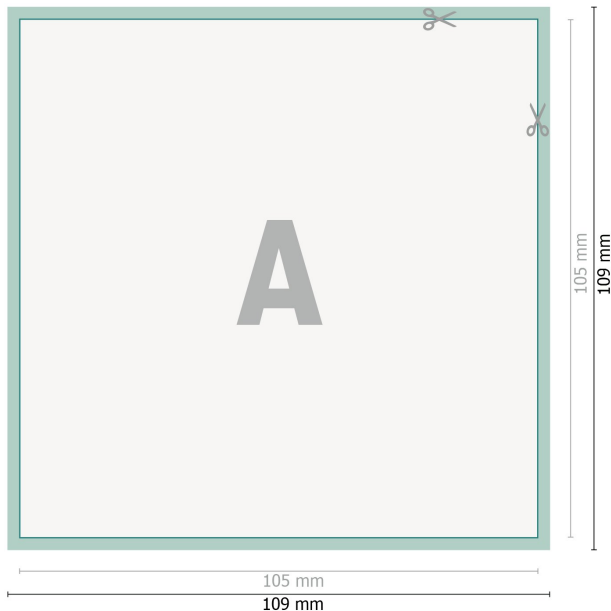

## Adhesivos para ventanas, A6-cuadrado

**Formato de datos (incl. 2 mm sangrado):**

10,9 x 10,9 cm

**sangrado:**

2 mm

**Formato final:**

10,5 x 10,5 cm

**Distancia de seguridad:**

4 mm

distancia de los textos/información hasta el borde del formato final.

Esto evita el corte indeseado.

**Explicación de los símbolos**

 Sangrado

 Dirección de lectura

 Formato final

 Formato de datos