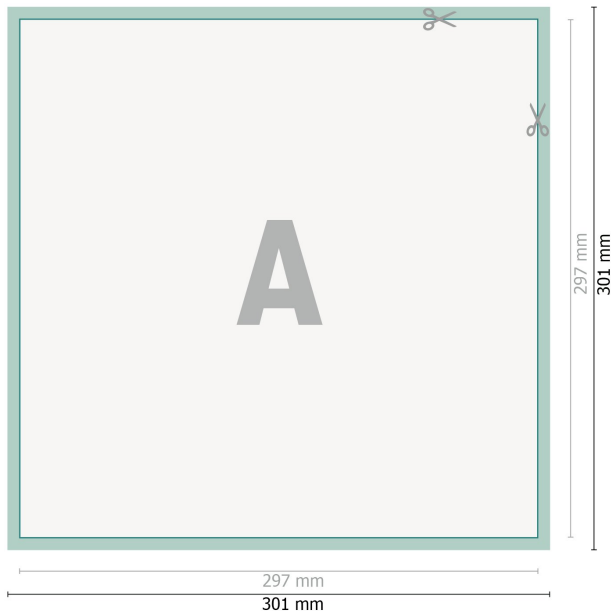

Adhesivos para ventanas, A3-cuadrado

**Formato de datos (incl. 2 mm sangrado):**

30,1 x 30,1 cm

sangrado:

2 mm

Formato final:

29,7 x 29,7 cm

Distancia de seguridad:

4 mm

distancia de los textos/información hasta el borde del formato final.

Esto evita el corte indeseado.

Explicación de los símbolos

 Sangrado

A Dirección de lectura

 Formato final

 Formato de datos