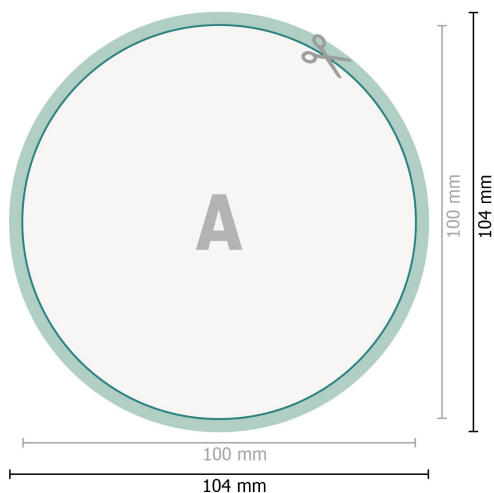

Adhesivos para ventanas, redondo. 10 cm

**Formato de datos (incl. 2 mm sangrado):**

10,4 x 10,4 cm

sangrado:

2 mm

Formato final:

10 x 10 cm

Distancia de seguridad:

4 mm

distancia de los textos/información hasta el borde del formato final.

Esto evita el corte indeseado.

Explicación de los símbolos

 Sangrado

 Dirección de lectura

 Formato final

 Formato de datos

 Aquí cortamos/troquelamos tu producto

Por favor, ten en cuenta que:

Has de aplicar el margen suplementario y la distancia de seguridad según lo indicado.

Los colores del fondo, las imágenes o las gráficas se han de aplicar hasta el borde del formato de datos.