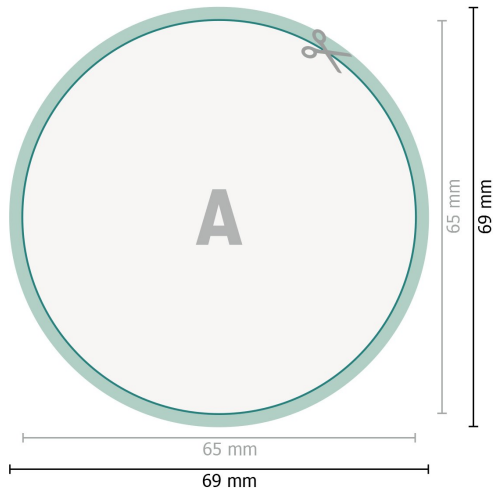

Adhesivos para ventanas, redondo, 6,5 cm

**Formato de datos (incl. 2 mm sangrado):**

6,9 x 6,9 cm

sangrado:

2 mm

Formato final:

6,5 x 6,5 cm

Distancia de seguridad:

4 mm

distancia de los textos/información hasta el borde del formato final.

Esto evita el corte indeseado.

Explicación de los símbolos

 Sangrado

 Dirección de lectura

 Formato final

 Formato de datos