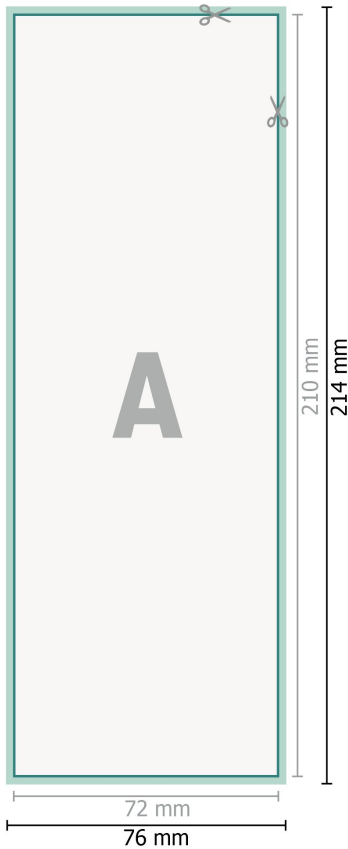

Adhesivos para ventanas, A5 medio

Formato de datos (incl. 2 mm sangrado):

7,6 x 21,4 cm

sangrado:

2 mm

Formato final:

7,2 x 21 cm

Distancia de seguridad:

4 mm

distancia de los textos/información hasta el borde del formato final.

Esto evita el corte indeseado.

Explicación de los símbolos

 Sangrado

 Dirección de lectura

 Formato final

 Formato de datos

 Aquí cortamos/troquelamos tu producto

Por favor, ten en cuenta que:

Has de aplicar el margen suplementario y la distancia de seguridad según lo indicado.

Los colores del fondo, las imágenes o las gráficas se han de aplicar hasta el borde del formato de datos.