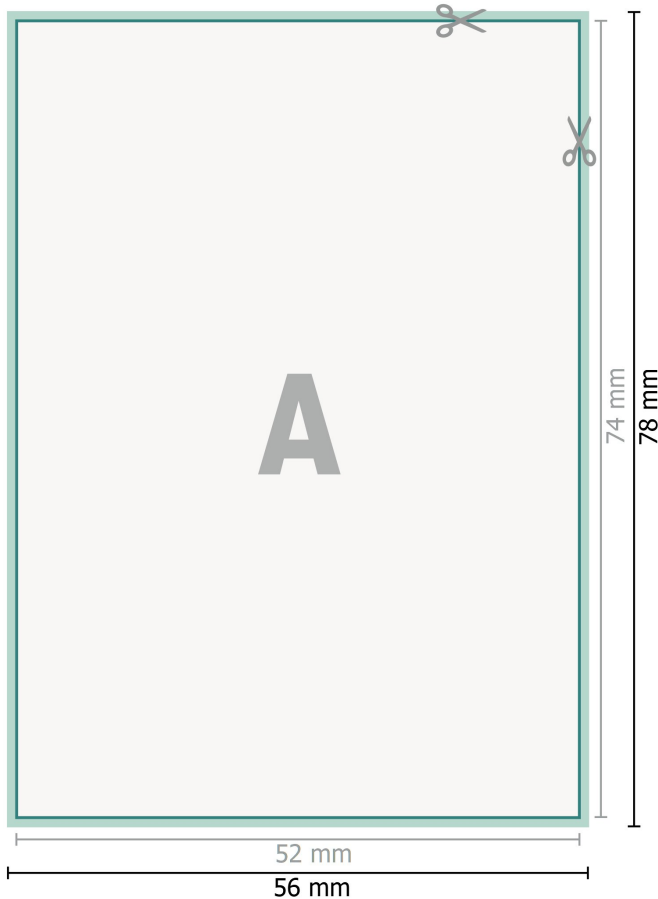

## Adhesivos para ventanas, A8

**Formato de datos (incl. 2 mm sangrado):**

5,6 x 7,8 cm

**sangrado:**

2 mm

**Formato final:**

5,2 x 7,4 cm

**Distancia de seguridad:**

4 mm

distancia de los textos/información hasta el borde del formato final.

Esto evita el corte indeseado.

**Explicación de los símbolos**

 Sangrado

 Dirección de lectura

 Formato final

 Formato de datos

 Aquí cortamos/troquelamos tu producto

**Por favor, ten en cuenta que:**

Has de aplicar el margen suplementario y la distancia de seguridad según lo indicado.

Los colores del fondo, las imágenes o las gráficas se han de aplicar hasta el borde del formato de datos.