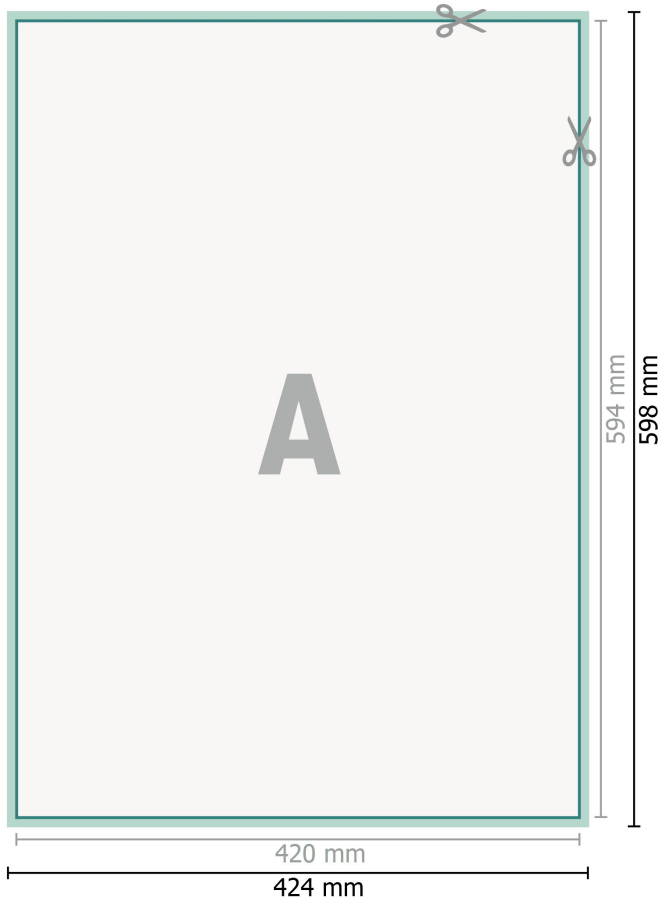

## Adhesivos para ventanas, A2

**Formato de datos (incl. 2 mm sangrado):**

42,4 x 59,8 cm

**sangrado:**

2 mm

**Formato final:**

42 x 59,4 cm

**Distancia de seguridad:**

4 mm

distancia de los textos/información hasta el borde del formato final.

Esto evita el corte indeseado.

### Por favor, ten en cuenta que:

Has de aplicar el margen suplementario y la distancia de seguridad según lo indicado.

Los colores del fondo, las imágenes o las gráficas se han de aplicar hasta el borde del formato de datos.