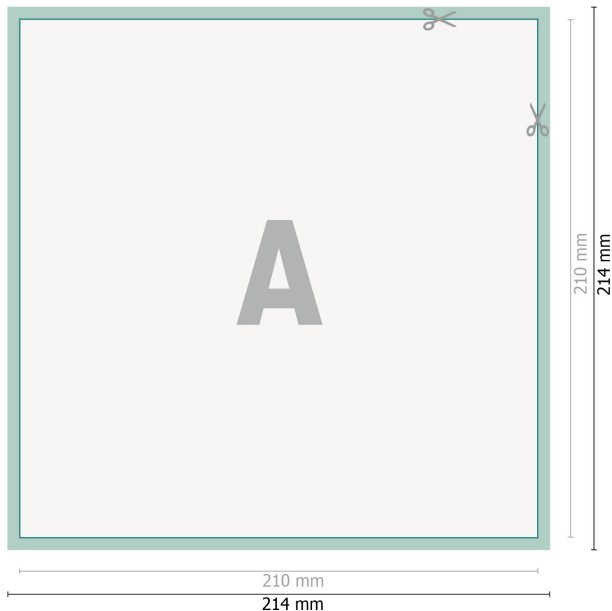

## Adhesivos luminiscentes, A4-cuadrado

**Formato de datos (incl. 2 mm sangrado):**

21,4 x 21,4 cm

**sangrado:**

2 mm

**Formato final:**

21 x 21 cm

**Distancia de seguridad:**

4 mm

distancia de los textos/información hasta el borde del formato final.

Esto evita el corte indeseado.

**Explicación de los símbolos**

 Sangrado

 Dirección de lectura

 Formato final

 Formato de datos