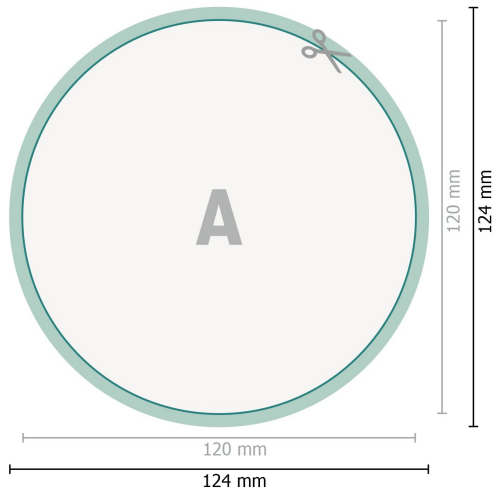

Adhesivos luminiscentes, redondo, 12 cm

**Formato de datos (incl. 2 mm sangrado):**

12,4 x 12,4 cm

sangrado:

2 mm

Formato final:

12 x 12 cm

Distancia de seguridad:

4 mm

distancia de los textos/información hasta el borde del formato final.

Esto evita el corte indeseado.

Explicación de los símbolos

 Sangrado

 Dirección de lectura

 Formato final

 Formato de datos

 Aquí cortamos/troquelamos tu producto

Por favor, ten en cuenta que:

Has de aplicar el margen suplementario y la distancia de seguridad según lo indicado.

Los colores del fondo, las imágenes o las gráficas se han de aplicar hasta el borde del formato de datos.