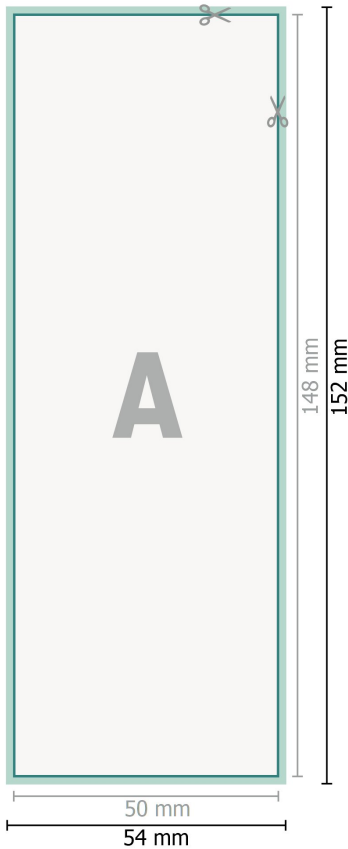

Adhesivos luminiscentes, A6 medio

**Formato de datos (incl. 2 mm sangrado):**

5,4 x 15,2 cm

sangrado:

2 mm

Formato final:

5 x 14,8 cm

Distancia de seguridad:

4 mm

distancia de los textos/información hasta el borde del formato final.

Esto evita el corte indeseado.

Explicación de los símbolos

 Sangrado

 Dirección de lectura

 Formato final

 Formato de datos

 Aquí cortamos/troquelamos tu producto

Por favor, ten en cuenta que:

Has de aplicar el margen suplementario y la distancia de seguridad según lo indicado.

Los colores del fondo, las imágenes o las gráficas se han de aplicar hasta el borde del formato de datos.