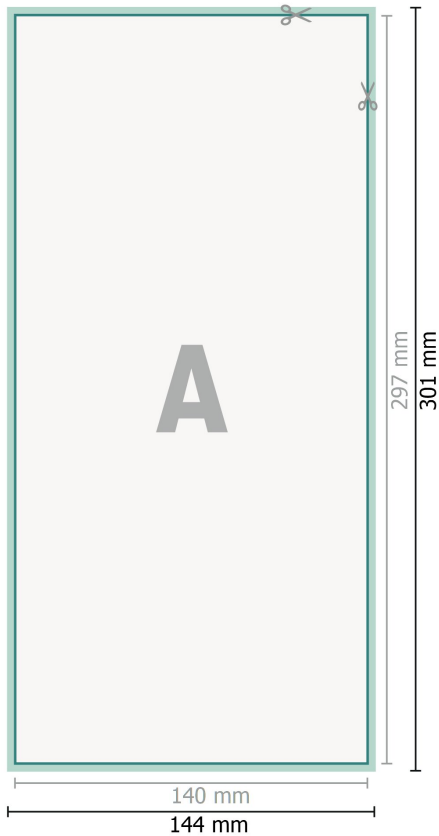

## Adhesivos luminiscentes, 1/3 A3

**Formato de datos (incl. 2 mm sangrado):**

14,4 x 30,1 cm

**sangrado:**

2 mm

**Formato final:**

14 x 29,7 cm

**Distancia de seguridad:**

4 mm

distancia de los textos/información hasta el borde del formato final.

Esto evita el corte indeseado.

**Explicación de los símbolos**

-  Sangrado
-  Dirección de lectura
-  Formato final
-  Formato de datos
-  Aquí cortamos/troquelamos tu producto

---

**Por favor, ten en cuenta que:**

Has de aplicar el margen suplementario y la distancia de seguridad según lo indicado.

Los colores del fondo, las imágenes o las gráficas se han de aplicar hasta el borde del formato de datos.