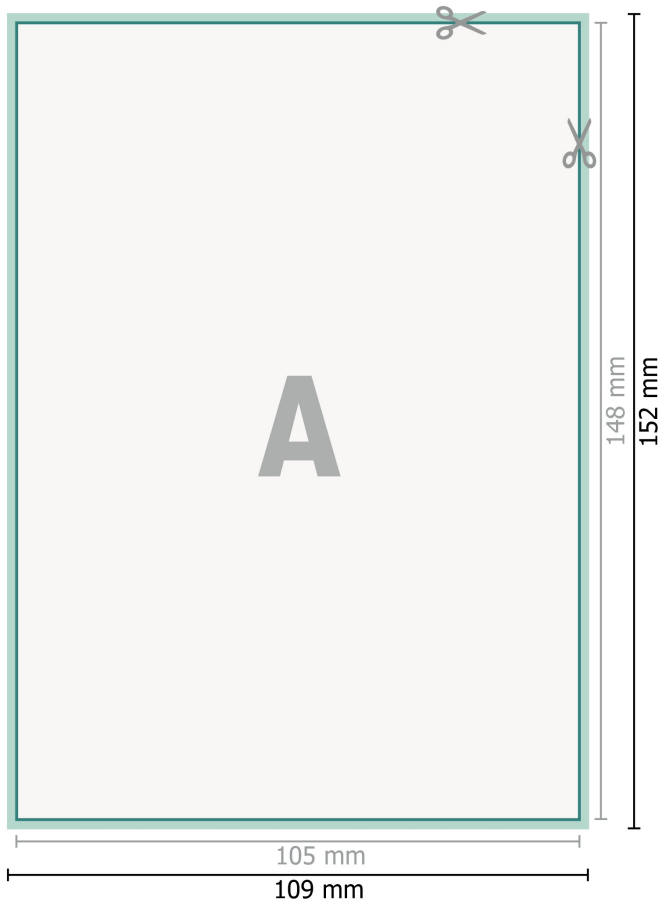

## Adhesivos luminiscentes, A6

**Formato de datos (incl. 2 mm sangrado):**

10,9 x 15,2 cm

**sangrado:**

2 mm

**Formato final:**

10,5 x 14,8 cm

**Distancia de seguridad:**

4 mm

distancia de los textos/información hasta el borde del formato final.

Esto evita el corte indeseado.

**Explicación de los símbolos**

 Sangrado

 Dirección de lectura

 Formato final

 Formato de datos

 Aquí cortamos/troquelamos tu producto

**Por favor, ten en cuenta que:**

Has de aplicar el margen suplementario y la distancia de seguridad según lo indicado.

Los colores del fondo, las imágenes o las gráficas se han de aplicar hasta el borde del formato de datos.