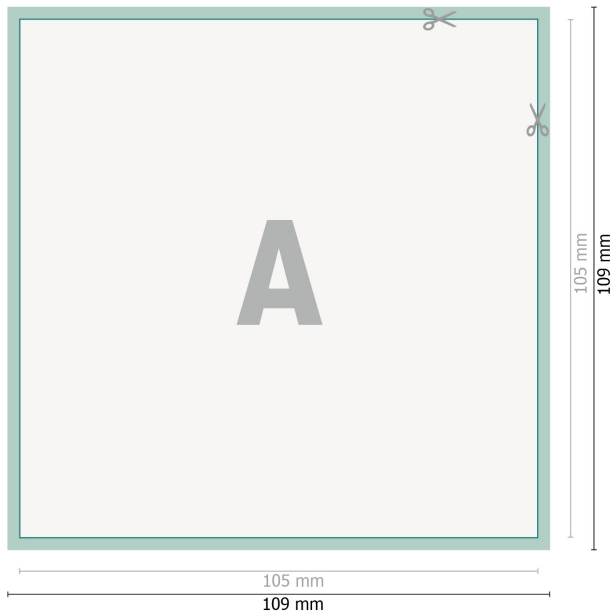

Adhesivos luminiscentes, A6-cuadrado

**Formato de datos (incl. 2 mm sangrado):**

10,9 x 10,9 cm

sangrado:

2 mm

Formato final:

10,5 x 10,5 cm

Distancia de seguridad:

4 mm

distancia de los textos/información hasta el borde del formato final.

Esto evita el corte indeseado.

Explicación de los símbolos

 Sangrado

 Dirección de lectura

 Formato final

 Formato de datos