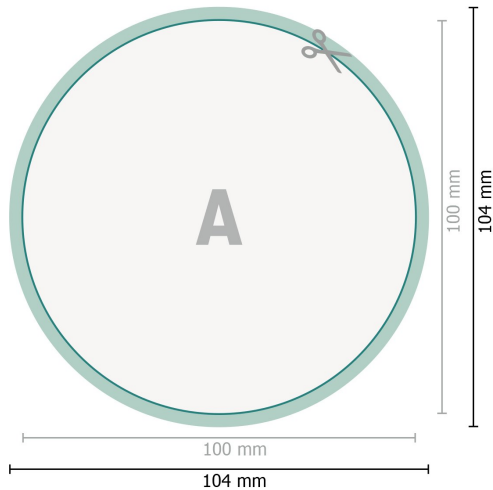

Adhesivos luminiscentes, redondo, 10 cm

**Formato de datos (incl. 2 mm sangrado):**

10,4 x 10,4 cm

sangrado:

2 mm

Formato final:

10 x 10 cm

Distancia de seguridad:

4 mm

distancia de los textos/información hasta el borde del formato final.

Esto evita el corte indeseado.

Explicación de los símbolos

 Sangrado

 Dirección de lectura

 Formato final

 Formato de datos

 Aquí cortamos/troquelamos tu producto

Por favor, ten en cuenta que:

Has de aplicar el margen suplementario y la distancia de seguridad según lo indicado.

Los colores del fondo, las imágenes o las gráficas se han de aplicar hasta el borde del formato de datos.