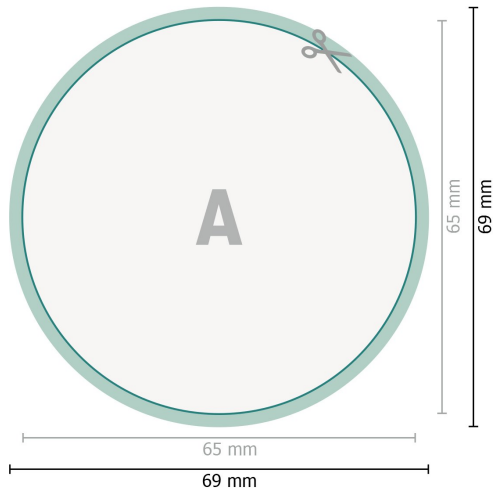

## Adhesivos luminiscentes, redondo, 6,5 cm

**Formato de datos (incl. 2 mm sangrado):**

6,9 x 6,9 cm

**sangrado:**

2 mm

**Formato final:**

6,5 x 6,5 cm

**Distancia de seguridad:**

4 mm

distancia de los textos/información hasta el borde del formato final.

Esto evita el corte indeseado.

**Explicación de los símbolos**

 Sangrado

 Dirección de lectura

 Formato final

 Formato de datos