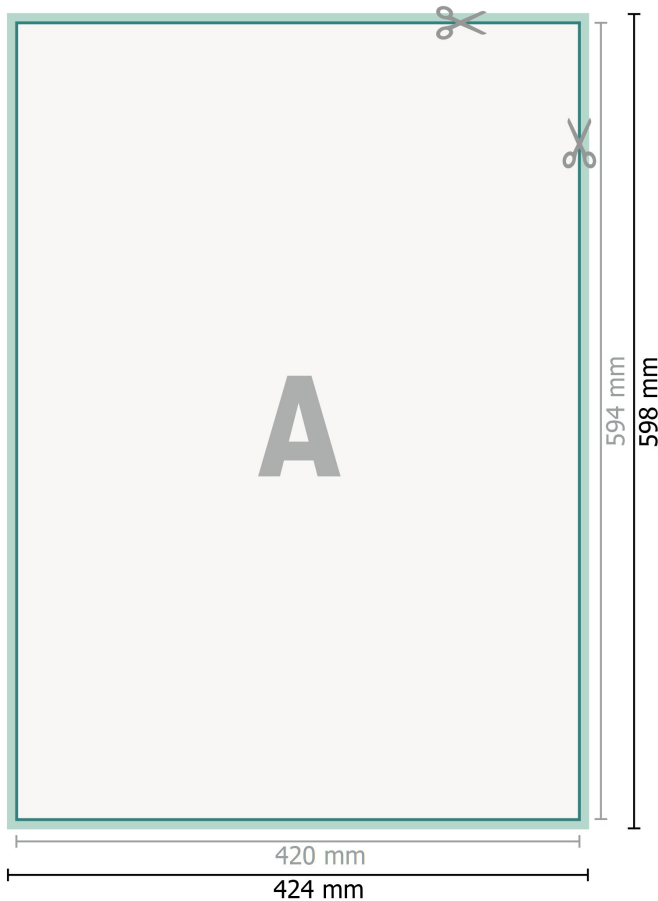

## Adhesivos retirables, A2

**Formato de datos (incl. 2 mm sangrado):**

42,4 x 59,8 cm

**sangrado:**

2 mm

**Formato final:**

42 x 59,4 cm

**Distancia de seguridad:**

4 mm

distancia de los textos/información hasta el borde del formato final.

Esto evita el corte indeseado.

**Explicación de los símbolos**

 Sangrado

 Dirección de lectura

 Formato final

 Formato de datos

 Aquí cortamos/troquelamos tu producto

**Por favor, ten en cuenta que:**

Has de aplicar el margen suplementario y la distancia de seguridad según lo indicado.

Los colores del fondo, las imágenes o las gráficas se han de aplicar hasta el borde del formato de datos.