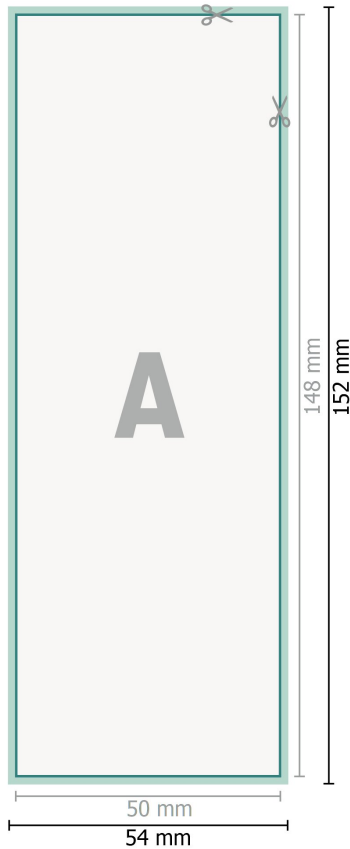

## Adhesivos reflectantes, A6 medio

**Formato de datos (incl. 2 mm sangrado):**

5,4 x 15,2 cm

**sangrado:**

2 mm

**Formato final:**

5 x 14,8 cm

**Distancia de seguridad:**

4 mm

distancia de los textos/información hasta el borde del formato final.

Esto evita el corte indeseado.

**Explicación de los símbolos**

 Sangrado

 Dirección de lectura

 Formato final

 Formato de datos

 Aquí cortamos/troquelamos tu producto

---

**Por favor, ten en cuenta que:**

Has de aplicar el margen suplementario y la distancia de seguridad según lo indicado.

Los colores del fondo, las imágenes o las gráficas se han de aplicar hasta el borde del formato de datos.