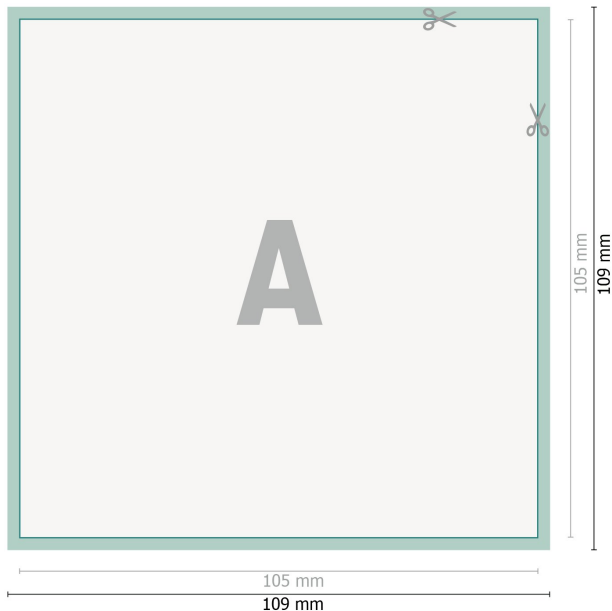

Adhesivos reflectantes, A6-cuadrado

**Formato de datos (incl. 2 mm sangrado):**

10,9 x 10,9 cm

sangrado:

2 mm

Formato final:

10,5 x 10,5 cm

Distancia de seguridad:

4 mm

distancia de los textos/información hasta el borde del formato final.

Esto evita el corte indeseado.

Explicación de los símbolos

 Sangrado

 Dirección de lectura

 Formato final

 Formato de datos