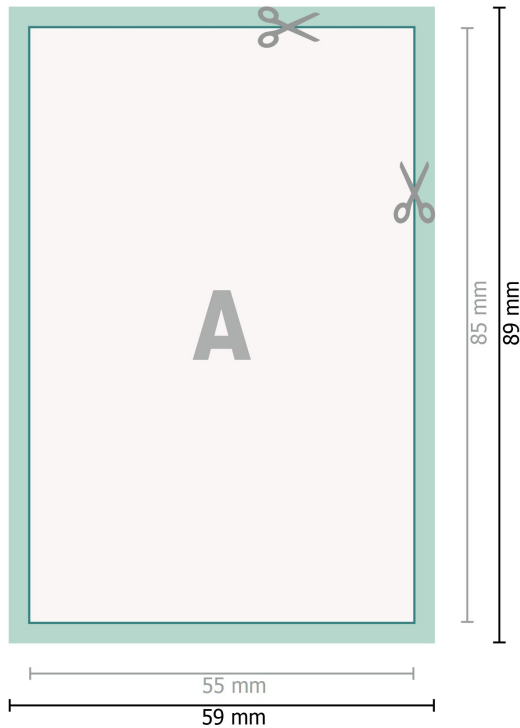

Adhesivos retirables, 5,5 x 8,5 cm

**Formato de datos (incl. 2 mm sangrado):**

5,9 x 8,9 cm

sangrado:

2 mm

Formato final:

5,5 x 8,5 cm

Distancia de seguridad:

4 mm

distancia de los textos/información hasta el borde del formato final.

Esto evita el corte indeseado.

Explicación de los símbolos

 Sangrado

 Dirección de lectura

 Formato final

 Formato de datos

 Aquí cortamos/troquelamos tu producto

Por favor, ten en cuenta que:

Has de aplicar el margen suplementario y la distancia de seguridad según lo indicado.

Los colores del fondo, las imágenes o las gráficas se han de aplicar hasta el borde del formato de datos.