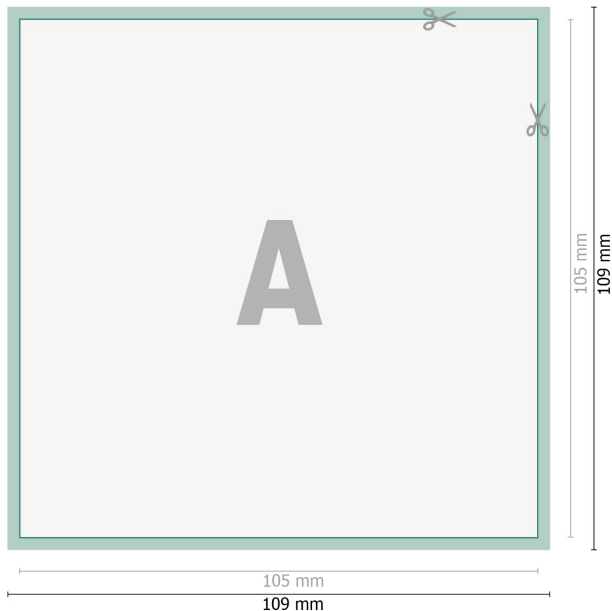

Adhesivos retirables, A6-cuadrado

**Formato de datos (incl. 2 mm sangrado):**

10,9 x 10,9 cm

sangrado:

2 mm

Formato final:

10,5 x 10,5 cm

Distancia de seguridad:

4 mm

distancia de los textos/información hasta el borde del formato final.

Esto evita el corte indeseado.

Explicación de los símbolos

 Sangrado

 Dirección de lectura

 Formato final

 Formato de datos