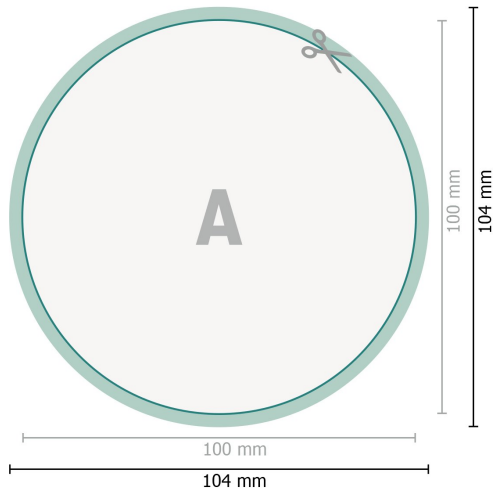

Adhesivos retirables, redondo, 10 cm

**Formato de datos (incl. 2 mm sangrado):**

10,4 x 10,4 cm

sangrado:

2 mm

Formato final:

10 x 10 cm

Distancia de seguridad:

4 mm

distancia de los textos/información hasta el borde del formato final.

Esto evita el corte indeseado.

Explicación de los símbolos

 Sangrado

 Dirección de lectura

 Formato final

 Formato de datos

 Aquí cortamos/troquelamos tu producto

Por favor, ten en cuenta que:

Has de aplicar el margen suplementario y la distancia de seguridad según lo indicado.

Los colores del fondo, las imágenes o las gráficas se han de aplicar hasta el borde del formato de datos.