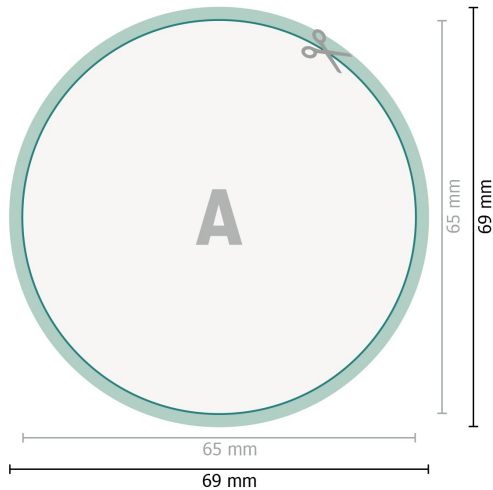

## Adhesivos retirables, redondo, 6,5 cm

**Formato de datos (incl. 2 mm sangrado):**

6,9 x 6,9 cm

**sangrado:**

2 mm

**Formato final:**

6,5 x 6,5 cm

**Distancia de seguridad:**

4 mm

distancia de los textos/información hasta el borde del formato final.

Esto evita el corte indeseado.

**Explicación de los símbolos**

 Sangrado

 Dirección de lectura

 Formato final

 Formato de datos