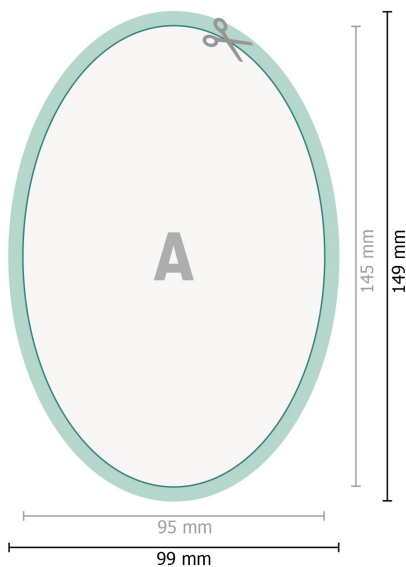

## Adhesivos retirables, ovalado, 9,5 x 14,5 cm

**Formato de datos (incl. 2 mm sangrado):**

9,9 x 14,9 cm

**sangrado:**

2 mm

**Formato final:**

9,5 x 14,5 cm

**Distancia de seguridad:**

4 mm

distancia de los textos/información hasta el borde del formato final.

Esto evita el corte indeseado.

**Explicación de los símbolos**

 Sangrado

 Dirección de lectura

 Formato final

 Formato de datos