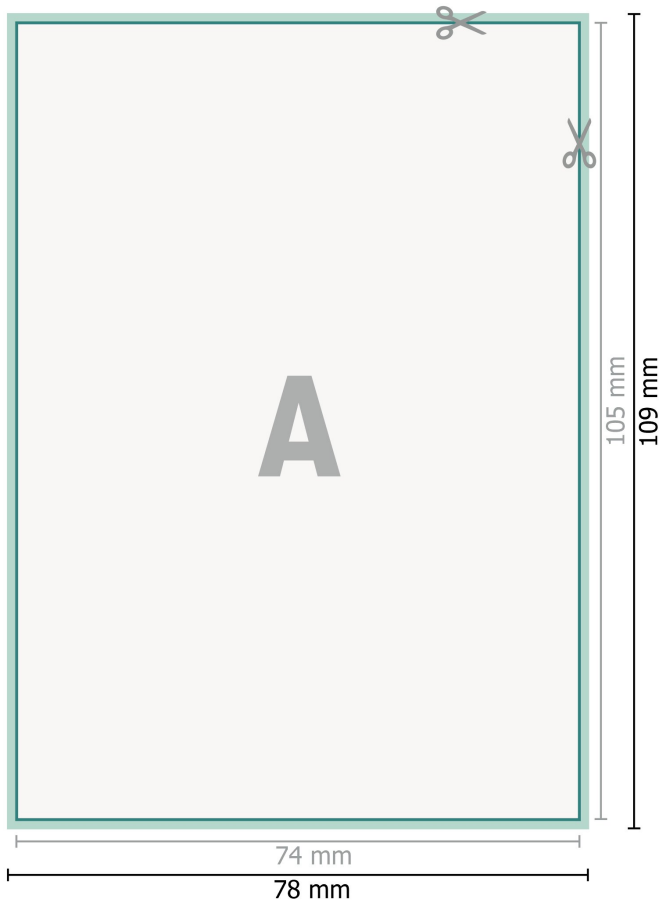

## Adhesivos retirables, A7

**Formato de datos (incl. 2 mm sangrado):**

7,8 x 10,9 cm

**sangrado:**

2 mm

**Formato final:**

7,4 x 10,5 cm

**Distancia de seguridad:**

4 mm

distancia de los textos/información hasta el borde del formato final.

Esto evita el corte indeseado.

### Por favor, ten en cuenta que:

Has de aplicar el margen suplementario y la distancia de seguridad según lo indicado.

Los colores del fondo, las imágenes o las gráficas se han de aplicar hasta el borde del formato de datos.