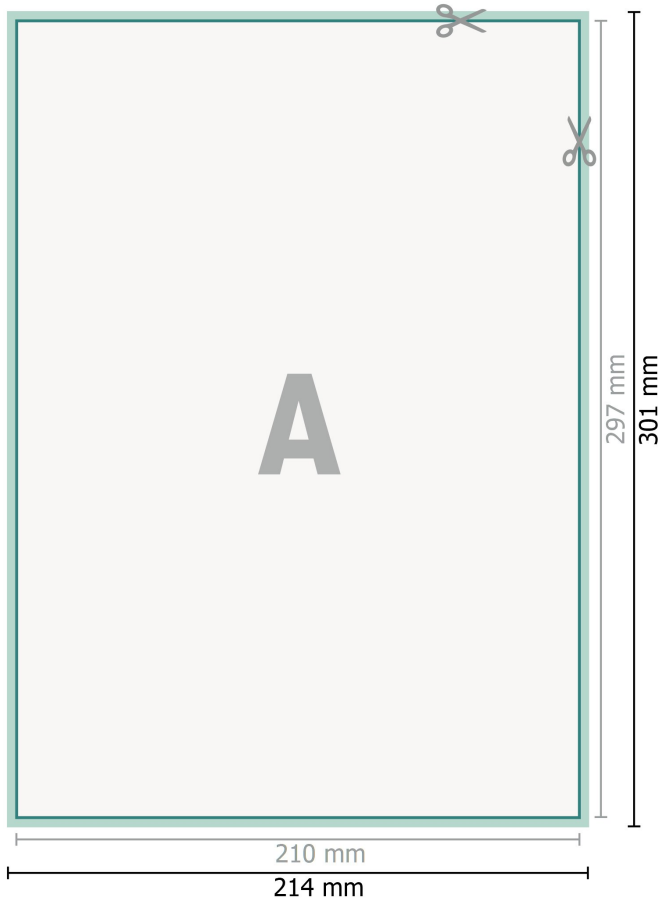

Adhesivos retirables, A4

**Formato de datos (incl. 2 mm sangrado):**

21,4 x 30,1 cm

sangrado:

2 mm

Formato final:

21 x 29,7 cm

Distancia de seguridad:

4 mm

distancia de los textos/información hasta el borde del formato final.

Esto evita el corte indeseado.

Explicación de los símbolos

 Sangrado

 Dirección de lectura

 Formato final

 Formato de datos

 Aquí cortamos/troquelamos tu producto

Por favor, ten en cuenta que:

Has de aplicar el margen suplementario y la distancia de seguridad según lo indicado.

Los colores del fondo, las imágenes o las gráficas se han de aplicar hasta el borde del formato de datos.