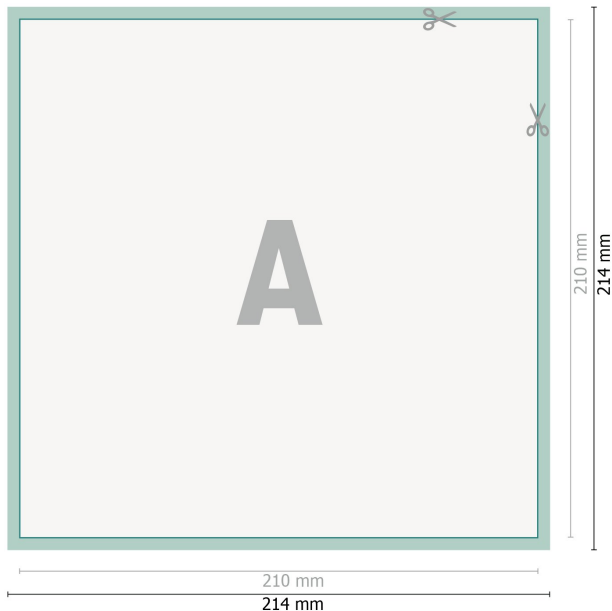

## Adhesivos retirables, A4-cuadrado

**Formato de datos (incl. 2 mm sangrado):**

21,4 x 21,4 cm

**sangrado:**

2 mm

**Formato final:**

21 x 21 cm

**Distancia de seguridad:**

4 mm

distancia de los textos/información hasta el borde del formato final.

Esto evita el corte indeseado.

**Explicación de los símbolos**

 Sangrado

 Dirección de lectura

 Formato final

 Formato de datos