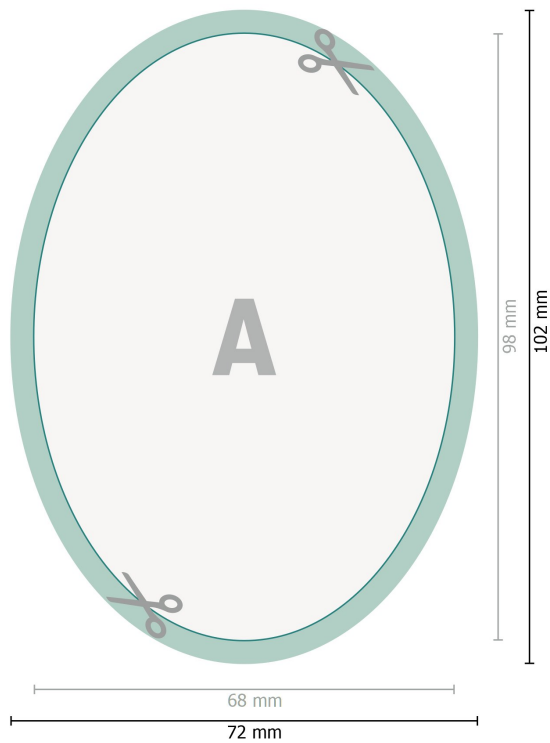

Adhesivos retirables, ovalado, 6,8 x 9,8 cm

**Formato de datos (incl. 2 mm sangrado):**

7,2 x 10,2 cm

**sangrado:**

2 mm

**Formato final:**

6,8 x 9,8 cm

**Distancia de seguridad:**

4 mm

distancia de los textos/información hasta el borde del formato final.

Esto evita el corte indeseado.

### Explicación de los símbolos

 Sangrado

 Dirección de lectura

 Formato final

 Formato de datos

 Aquí cortamos/troquelamos tu producto

### Por favor, ten en cuenta que:

Has de aplicar el margen suplementario y la distancia de seguridad según lo indicado.

Los colores del fondo, las imágenes o las gráficas se han de aplicar hasta el borde del formato de datos.