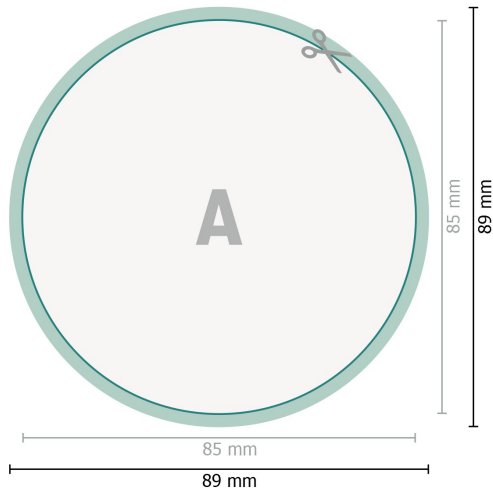

Adhesivos retirables, redondo, 8,5 cm

**Formato de datos (incl. 2 mm sangrado):**

8,9 x 8,9 cm

sangrado:

2 mm

Formato final:

8,5 x 8,5 cm

Distancia de seguridad:

4 mm

distancia de los textos/información hasta el borde del formato final.

Esto evita el corte indeseado.

Explicación de los símbolos

 Sangrado

 Dirección de lectura

 Formato final

 Formato de datos