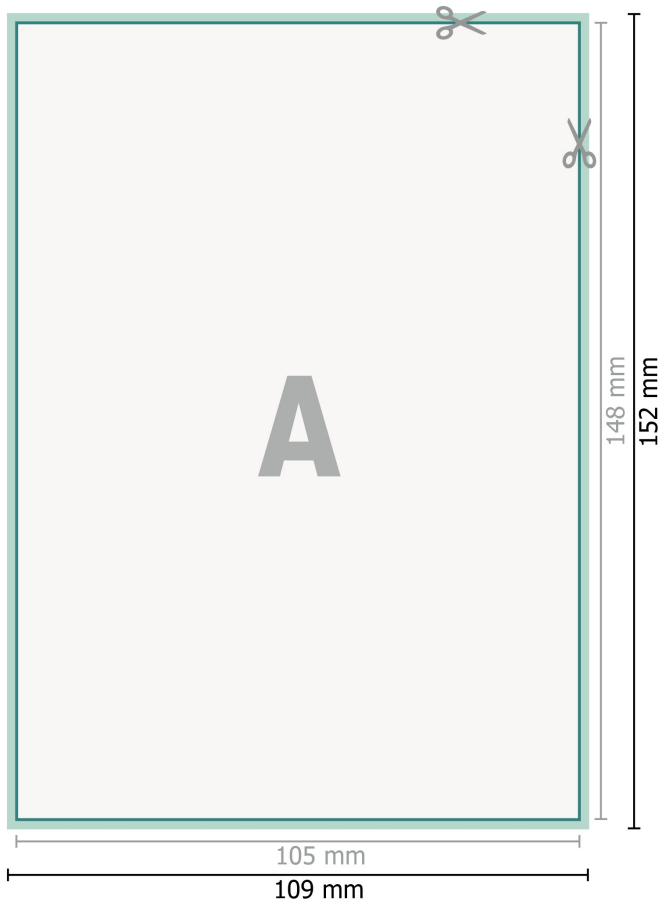

Adhesivos retirables, A6

Formato de datos (incl. 2 mm sangrado):

10,9 x 15,2 cm

sangrado:

2 mm

Formato final:

10,5 x 14,8 cm

Distancia de seguridad:

4 mm

distancia de los textos/información hasta el borde del formato final.

Esto evita el corte indeseado.

Explicación de los símbolos

 Sangrado

 Dirección de lectura

 Formato final

 Formato de datos

 Aquí cortamos/troquelamos tu producto

Por favor, ten en cuenta que:

Has de aplicar el margen suplementario y la distancia de seguridad según lo indicado.

Los colores del fondo, las imágenes o las gráficas se han de aplicar hasta el borde del formato de datos.