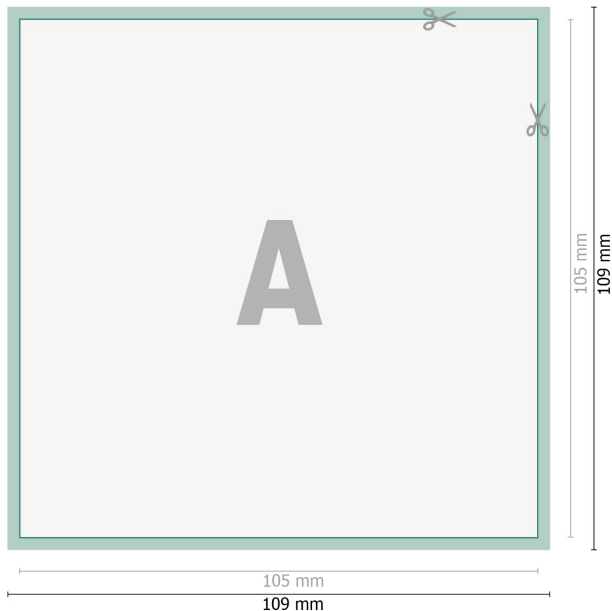

## Adhesivos ecológicos, A6-cuadrado

**Formato de datos (incl. 2 mm sangrado):**

10,9 x 10,9 cm

**sangrado:**

2 mm

**Formato final:**

10,5 x 10,5 cm

**Distancia de seguridad:**

4 mm

distancia de los textos/información hasta el borde del formato final.

Esto evita el corte indeseado.

**Explicación de los símbolos**

 Sangrado

 Dirección de lectura

 Formato final

 Formato de datos