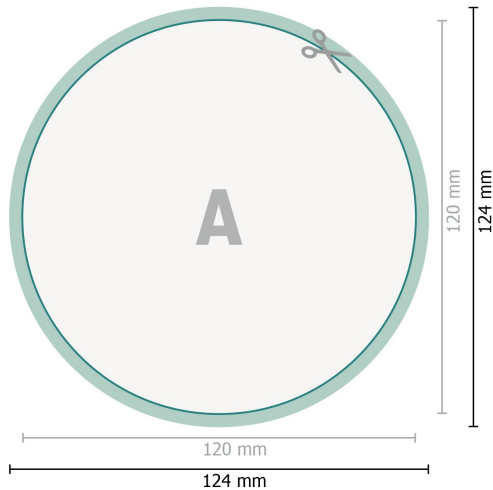

## Adhesivos ecológicos, redondo, 12 cm

**Formato de datos (incl. 2 mm sangrado):**

12,4 x 12,4 cm

**sangrado:**

2 mm

**Formato final:**

12 x 12 cm

**Distancia de seguridad:**

4 mm

distancia de los textos/información hasta el borde del formato final.

Esto evita el corte indeseado.

**Explicación de los símbolos**

 Sangrado

 Dirección de lectura

 Formato final

 Formato de datos