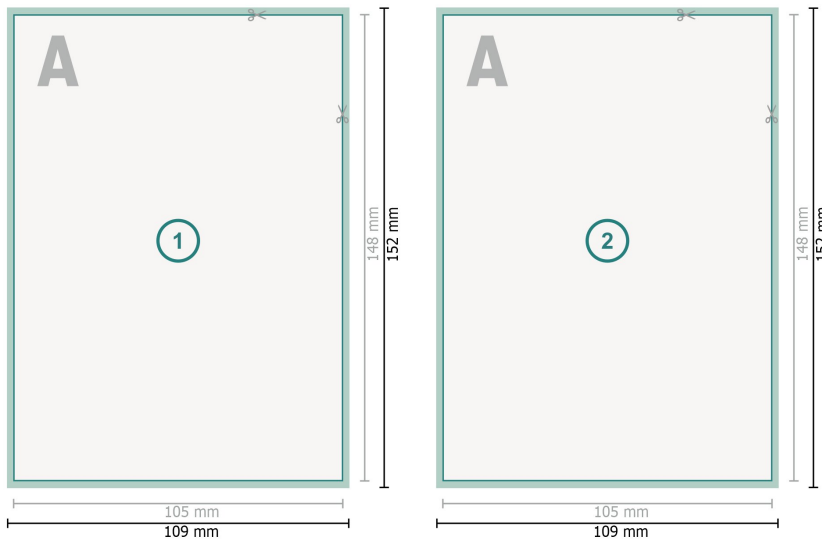

## Tarjetas de invitación formato vertical, A6

**Formato de datos (incl. 2 mm sangrado):**

10,9 x 15,2 cm

**sangrado:**

2 mm

**Formato final:**

10,5 x 14,8 cm

**Distancia de seguridad:**

4 mm

distancia de los textos/información hasta el borde del formato final.

Esto evita el corte indeseado.

### Por favor, ten en cuenta que:

Has de aplicar el margen suplementario y la distancia de seguridad según lo indicado.

Los colores del fondo, las imágenes o las gráficas se han de aplicar hasta el borde del formato de datos.