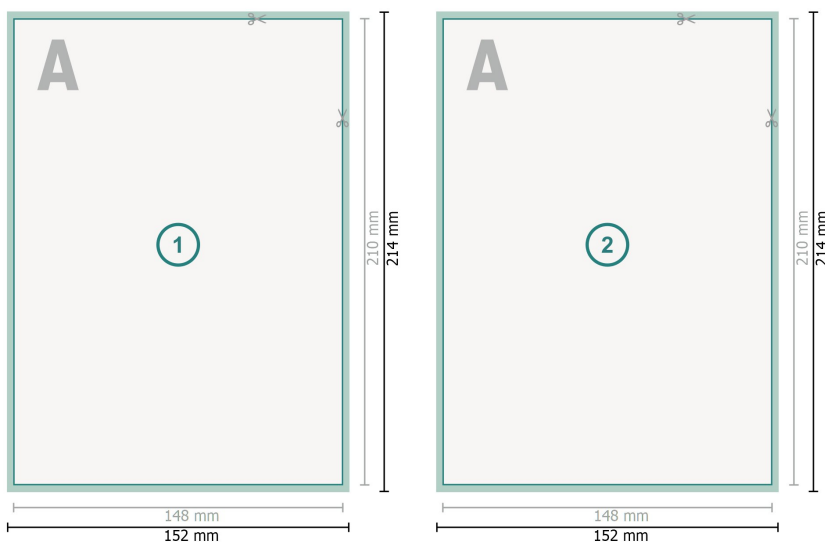

Tarjetas de invitación formato vertical, A5

Formato de datos (incl. 2 mm sangrado):

15,2 x 21,4 cm

sangrado:

2 mm

Formato final:

14,8 x 21 cm

Distancia de seguridad:

4 mm

distancia de los textos/información hasta el borde del formato final.

Esto evita el corte indeseado.

Explicación de los símbolos

Sangrado

Dirección de lectura

Formato final

Formato de datos

Aquí cortamos/troquelamos tu producto

Por favor, ten en cuenta que:

Has de aplicar el margen suplementario y la distancia de seguridad según lo indicado.

Los colores del fondo, las imágenes o las gráficas se han de aplicar hasta el borde del formato de datos.