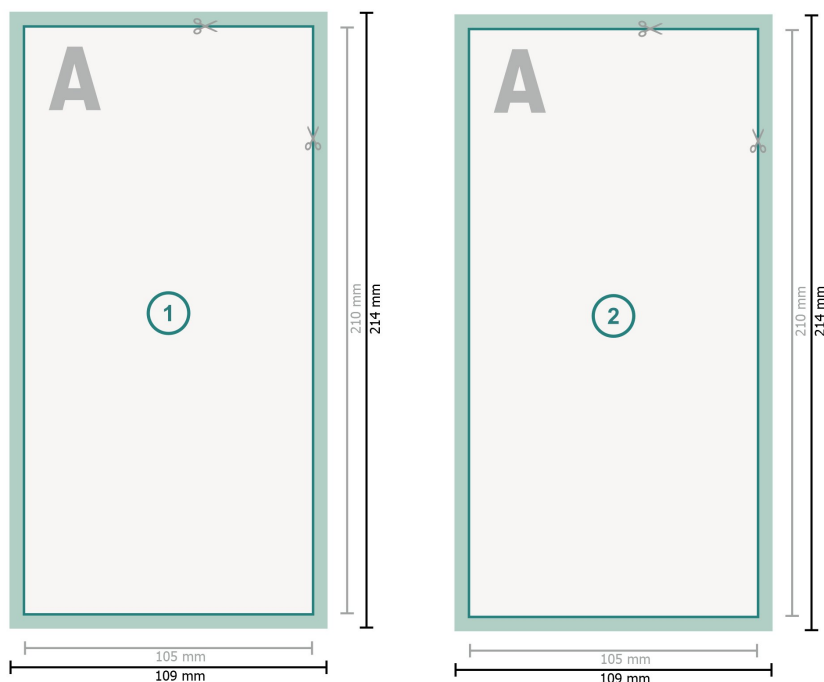

Tarjetas de invitación formato vertical, DL

Formato de datos (incl. 2 mm sangrado):

10,9 x 21,4 cm

sangrado:

2 mm

Formato final:

10,5 x 21 cm

Distancia de seguridad:

4 mm

distancia de los textos/información hasta el borde del formato final.

Esto evita el corte indeseado.

Explicación de los símbolos

-  Sangrado
-  Dirección de lectura
-  Formato final
-  Formato de datos
-  Aquí cortamos/troquelamos tu producto

Por favor, ten en cuenta que:

Has de aplicar el margen suplementario y la distancia de seguridad según lo indicado.

Los colores del fondo, las imágenes o las gráficas se han de aplicar hasta el borde del formato de datos.