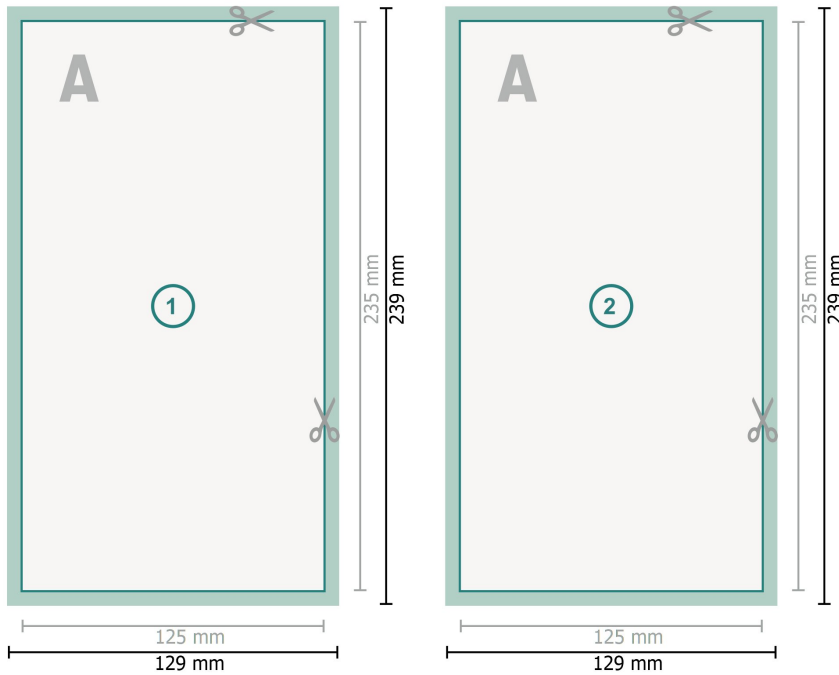

## Tarjetas de felicitación formato vertical, Maxi

**Formato de datos (incl. 2 mm sangrado):**

12,9 x 23,9 cm

**sangrado:**

2 mm

**Formato final:**

12,5 x 23,5 cm

**Distancia de seguridad:**

4 mm

distancia de los textos/información hasta el borde del formato final.

Esto evita el corte indeseado.

### Por favor, ten en cuenta que:

Has de aplicar el margen suplementario y la distancia de seguridad según lo indicado.

Los colores del fondo, las imágenes o las gráficas se han de aplicar hasta el borde del formato de datos.